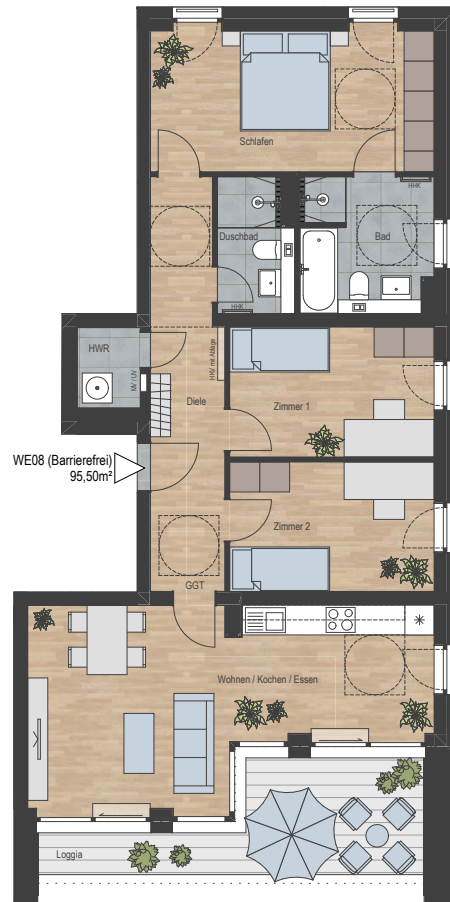

Wohneinheit 08

Haus 1

DG

3 ZKB

Zimmer	Größe
Diele	3,75 m ²
Wohnen/Kochen/Essen	26,75 m ²
Zimmer 2	10,50 m ²
Zimmer 1	10,75 m ²
HWR	2,00 m ²
Flur	8,00 m ²
Duschbad	4,00 m ²
Bad	7,25 m ²
Schlafen	16,5 m ²
Loggia 50%	6,00 m ²
Gesamt	95,50 m²