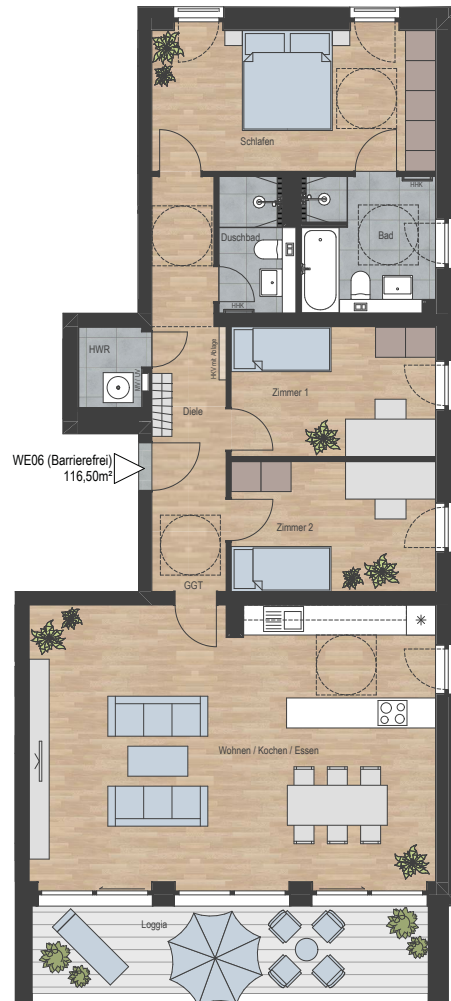

## Wohneinheit 06

Haus 1  
2. OG  
4 ZBR

Zimmer	Größe
Wohnen/Kochen/Essen	45,50 m <sup>2</sup>
Schlafen	16,50 m <sup>2</sup>
Zimmer 1	10,75 m <sup>2</sup>
Zimmer 2	10,75 m <sup>2</sup>
Diele	8,00 m <sup>2</sup>
HWR	2,00 m <sup>2</sup>
Flur	3,75 m <sup>2</sup>
Bad	7,50 m <sup>2</sup>
Duschbad	4,00 m <sup>2</sup>
Loggia 50%	7,75 m <sup>2</sup>
<b>Gesamt</b>	<b>116,50 m<sup>2</sup></b>